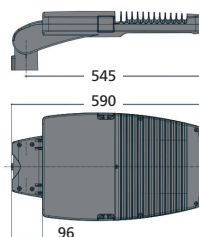

| Typ | Arm. lm | Art. nr. | E-nr. | Effekt | Yta | Vikt |
|------------------|---------|----------|-----------|--------|---------------------|------|
| Skyline 4000 ST | 3350 | 7 587 00 | 77 642 42 | 32 | 0,163m ² | 10 |
| Skyline 7000 ST | 6700 | 7 587 02 | 77 642 43 | 64 | 0,163m ² | 10 |
| Skyline 10000 ST | 10050 | 7 587 04 | 77 642 44 | 96 | 0,163m ² | 10 |
| Skyline 13000 ST | 13400 | 7 587 06 | 77 642 45 | 128 | 0,163m ² | 10 |