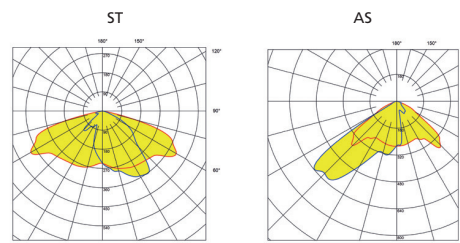

Typ	Arm. lm	Art. nr.	E-nr.	Effekt	Yta	Vikt
Skyline 4000 ST	3350	7 587 00	77 642 42	32	0,163m²	10
Skyline 7000 ST	6700	7 587 02	77 642 43	64	0,163m²	10
Skyline 10000 ST	10050	7 587 04	77 642 44	96	0,163m²	10
Skyline 13000 ST	13400	7 587 06	77 642 45	128	0,163m²	10

Typ	Arm. lm	Art. nr.	E-nr.	Effekt	Yta	Vikt
Skyline 4000 AS	3350	7 587 10	-	32	0,163m²	10
Skyline 7000 AS	6700	7 587 12	-	64	0,163m²	10
Skyline 10000 AS	10050	7 587 14	-	96	0,163m²	10
Skyline 13000 AS	13400	7 587 16	-	128	0,163m²	10