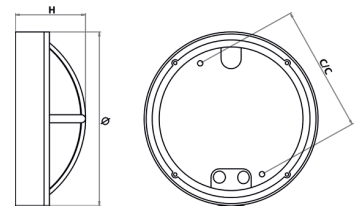

Slagtålig vägg- och takarmatur IP 65.

Stomme av pressgjuten aluminium.
Lackerad RAL 7016 i UV-beständig polyester-pulverlack.

Dubbla knockouts för utanpåliggande kabel max \varnothing 12mm. 5-polig överkopplingsbar plint upp till 2.5mm²

Kupa av slagtålig polykarbonat.
Rostfria skruvar (AISI 304).

Kan erhållas med säkerhetskruvar samt HF-sensor.

HF-sensorer känner av all form av rörelse, ej endast från människor och djur. Detta innebär att den kan detektera till exempel grenar eller lövs rörelse. Tas i beaktning vid installation för att inte få oönskad funktion.

Livslängd L80 Ta25 50000h (B50)
MacAdam 3 SDCM CRI: >80 | CE
Energiklass (LED modul): D

Tillbehör	Art. nr.	E-nr.
Sats med säkerhetskruvar	7 410 02	79 550 02

Typ	Arm. lm	Art. nr.	E-nr.	H	c/c	ø	Effekt	Vikt
Robust II Cross 1000 830	950	7 172 01	77 035 61	105	190	257	18	2,2
Robust II Cross 1000 840	970	7 172 05	77 035 62	105	190	257	18	2,2
Robust II Cross 1000 830 Dali	950	7 172 02	77 035 65	105	190	257	18	2,2
Robust II Cross 1000 840 Dali	970	7 172 06	77 035 66	105	190	257	18	2,2