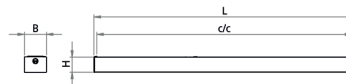

Typ	Arm. lm	Art. nr. 830	E-nr.	Arm. lm	Art. nr. 840	E-nr.	L	B	H	c/c	Effekt	Vikt
OfficeLED AS 3000	3070	1 545 91	70 166 97	3190	1 545 92	70 166 98	1193	101	73	1140	30	3,5
OfficeLED AS 3000 TDC *	3070	1 545 93	70 166 99	3190	1 545 94	70 167 00	1193	101	73	1140	30	3,5
OfficeLED AS 3000 AirC *	3070	1 545 95	70 167 03	3190	1 545 96	70 167 05	1193	101	73	1140	30	3,5

* Försedd med amplituddimrad driver för Dali, tryckknappsstyrning och korridorfunktion.