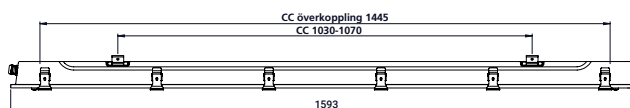

Tillbehör	Art. nr.	E-nr.
Konsol ställbar (Par) Rostfri	9 550 23	-

Typ	Arm. lm	Art. nr.	E-nr.	L	B	H	Effekt	Vikt
Inox LED 5000 830	4990	6 602 60	72 135 46	1593	115	82	44	6
Inox LED 5000 840	5200	6 602 62	72 135 47	1593	115	82	44	6
Inox LED 5000 830 TDC *	4990	6 602 64	72 135 48	1593	115	82	44	6
Inox LED 5000 840 TDC *	5200	6 602 66	72 135 49	1593	115	82	44	6
Inox LED 7000 830	6560	6 602 70	72 158 60	1593	115	82	61	6
Inox LED 7000 840	6830	6 602 72	72 158 61	1593	115	82	61	6
Inox LED 7000 830 TDC *	6560	6 602 74	72 158 62	1593	115	82	61	6
Inox LED 7000 840 TDC *	6830	6 602 76	72 158 63	1593	115	82	61	6

* Försedd med amplituddimrad driver för Dali, tryckknappstyrning och korridorfunktion.