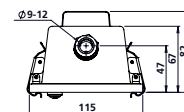

Tillbehör	Art. nr.	E-nr.
Konsol ställbar (Par) Rostfri	9 550 23	-