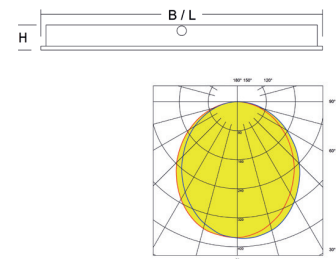

Typ	Arm. lm	Art. nr.	E-nr.	L	B	H	Effekt	Vikt
InVoid Hörn 1100 830	1110	1 563 09	70 151 70	595	595	52	13	7
InVoid Hörn 1100 840	1150	1 563 10	70 151 71	595	595	52	13	7
InVoid Hörn 1100 830 TDC *	1110	1 563 11	70 151 72	595	595	52	13	7
InVoid Hörn 1100 840 TDC *	1150	1 563 12	70 151 73	595	595	52	13	7