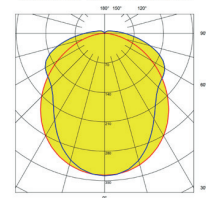

Typ	Arm. lm	Art. nr. 830	E-nr.	Arm.lm	Art. nr. 840	E-nr.	L	B	H	c/c	Effekt	Vikt
ID 65 LED GRP 5000	5080	4 527 61	72 150 71	5300	4 527 65	72 150 73	1477	85	88	1000	31	4,5
ID 65 LED GRP 5000 TDC *	5080	4 527 63	72 150 72	5300	4 527 67	72 150 74	1477	85	88	1000	31	4,5
ID 65 LED GRP 8000	8000	4 527 51	72 150 75	8280	4 527 55	72 150 77	1477	85	88	1000	48	4,5
ID 65 LED GRP 8000 TDC *	8000	4 527 53	72 150 76	8280	4 527 57	72 150 78	1477	85	88	1000	48	4,5