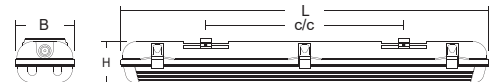

Typ	Arm. lm	Art. nr. 830	E-nr.	Arm.lm	Art. nr. 840	E-nr.	L	B	H	c/c	Effekt	Vikt
ID 65 LED GRP 5000	5080	4 527 61	72 150 71	5300	4 527 65	72 150 73	1477	85	88	1000	31	4,5
ID 65 LED GRP 5000 TDC *	5080	4 527 63	72 150 72	5300	4 527 67	72 150 74	1477	85	88	1000	31	4,5
ID 65 LED GRP 8000	8000	4 527 51	72 150 75	8280	4 527 55	72 150 77	1477	85	88	1000	48	4,5
ID 65 LED GRP 8000 TDC *	8000	4 527 53	72 150 76	8280	4 527 57	72 150 78	1477	85	88	1000	48	4,5

* Försedd med amplituddimrad driver för Dali, tryckknappsstyrning och korridorfunktion.