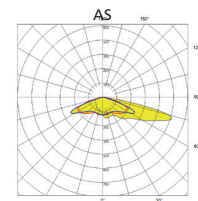

Tillbehör	Art. nr.
Stolpfäste ø 60 mm	9 584 04

Typ	Arm. lm	Art. nr.	E-nr.	L	B	H	Effekt	Yta	Vikt
Gemini Max Pro 17000 AS	16540	7 585 12	77 697 35	507	461	69	107	0,268 m²	11,0
Gemini Max Pro 33000 AS	33080	7 585 15	77 697 51	507	461	69	196	0,268 m²	11,5