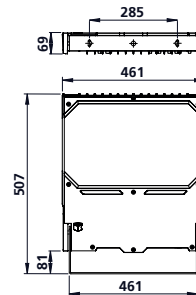

Tillbehör	Art. nr.
Stolpfäste ø 60 mm	9 584 04

Typ	Arm. lm	Art. nr.	E-nr.	L	B	H	Effekt	Yta	Vikt
Gemini Max Pro 17000 AS	16540	7 585 12	77 697 35	507	461	69	107	0,268 m²	11,0
Gemini Max Pro 33000 AS	33080	7 585 15	77 697 51	507	461	69	196	0,268 m²	11,5