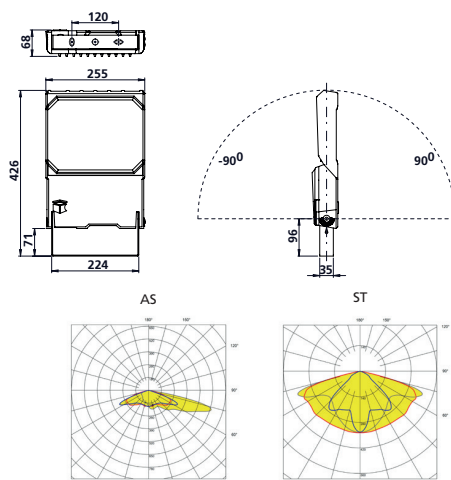

Stolpfäste A

Väggarm 750 mm

Väggplåt

Tillbehör	Art. nr.	E-nr.
Stolpfäste A ø 60 mm	9 554 07	77 622 18
Väggarm 750 mm	9 582 01	77 623 17
Väggplåt kit	9 554 06	-

Typ	Arm. lm	Art. nr.	E-nr.	L	B	H	Effekt	Yta	Vikt
Gemini Pro 4000 AS	3730	7 581 60	77 697 53	426	255	68	28	0,091 m2	4,5
Gemini Pro 7000 AS	7470	7 581 62	77 697 63	426	255	68	52	0,091 m2	4,5
Gemini Pro 10000 AS	11200	7 581 64	77 697 64	426	255	68	76	0,091 m2	4,5

Typ	Arm. lm	Art. nr.	E-nr.	L	B	H	Effekt	Yta	Vikt
Gemini Pro 4000 ST	4220	7 581 68	77 697 65	426	255	68	28	0,091 m2	4,5
Gemini Pro 7000 ST	8440	7 581 70	77 697 67	426	255	68	52	0,091 m2	4,5
Gemini Pro 10000 ST	12650	7 581 72	77 697 83	426	255	68	76	0,091 m2	4,5