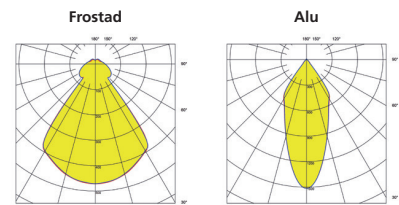

Typ	Arm. lm	Frostad	E-nr.	Arm. lm	Alu	E-nr.	Effekt	Vikt
Dekor LED 2700 830	2540	4 690 71	75 031 28	2060	4 690 87	75 031 37	21	3,5
Dekor LED 2700 840	2600	4 690 75	75 031 30	2100	4 690 91	75 031 39	21	3,5
Dekor LED 2700 830 TD	2540	4 690 73	75 031 29	2060	4 690 89	75 031 38	21	3,5
Dekor LED 2700 840 TD	2600	4 690 77	75 031 31	2100	4 690 93	75 031 40	21	3,5
Dekor LED 4000 830	3360	4 690 79	75 031 32	2840	4 690 95	75 031 41	34	3,5
Dekor LED 4000 840	3430	4 690 83	75 031 35	2900	4 690 99	75 031 43	34	3,5
Dekor LED 4000 830 TD	3360	4 690 81	75 031 34	2840	4 690 97	75 031 42	34	3,5
Dekor LED 4000 840 TD	3430	4 690 85	75 031 36	2900	4 691 01	75 031 44	34	3,5