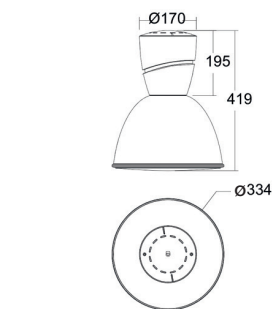

Typ	Arm. lm	Frostad	E-nr.	Arm. lm	Alu	E-nr.	Effekt	Vikt
Dekor LED 2700 830	2540	4 690 71	75 031 28	2060	4 690 87	75 031 37	21	3,5
Dekor LED 2700 840	2600	4 690 75	75 031 30	2100	4 690 91	75 031 39	21	3,5
Dekor LED 2700 830 TD	2540	4 690 73	75 031 29	2060	4 690 89	75 031 38	21	3,5
Dekor LED 2700 840 TD	2600	4 690 77	75 031 31	2100	4 690 93	75 031 40	21	3,5
Dekor LED 4000 830	3360	4 690 79	75 031 32	2840	4 690 95	75 031 41	34	3,5
Dekor LED 4000 840	3430	4 690 83	75 031 35	2900	4 690 99	75 031 43	34	3,5
Dekor LED 4000 830 TD	3360	4 690 81	75 031 34	2840	4 690 97	75 031 42	34	3,5
Dekor LED 4000 840 TD	3430	4 690 85	75 031 36	2900	4 691 01	75 031 44	34	3,5