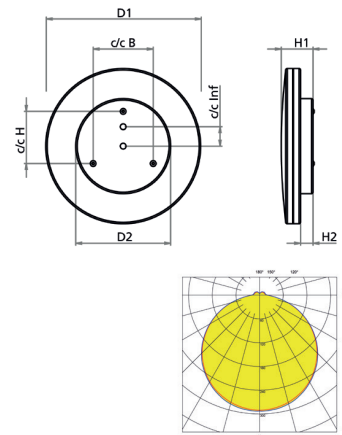

Stilren vägg och takplafond.

Stomme av vitlackerad plåt, opalkupa av polykarbonat.

DeciLED finns i två olika storlekar 400 mm och 600 mm i diameter.

Eco för ljusreglering SwitchDim, Dali, DSI samt Corridorfunction.

Livslängd L70 Ta25 50000h (B50)  
MacAdam 4 SDCM CRI:>80 | CE  
Energiklass (LED modul): D, E

Typ	Arm. lm	Art. nr.	E-nr.	D1	H1	D2	H2	c/c B	c/c H	Effekt	Vikt
DeciLED 3000 830	3110	5 540 01	75 034 96	400	82	245	32	155	134	39	2
DeciLED 3000 840	3170	5 540 02	-	400	82	245	32	155	134	39	2
DeciLED 5200 830	5420	5 540 04	75 034 97	600	84	400	32	285	247	71	4,3
DeciLED 5200 840	5520	5 540 05	-	600	84	400	32	285	247	71	4,3
DeciLED 3000 830 Eco	3110	5 540 08	75 034 98	400	82	245	32	155	134	39	2
DeciLED 3000 840 Eco	3170	5 540 10	-	400	82	245	32	155	134	39	2
DeciLED 5200 830 Eco	5420	5 540 12	75 034 99	600	84	400	32	285	247	71	4,3
DeciLED 5200 840 Eco	5520	5 540 14	-	600	84	400	32	285	247	71	4,3