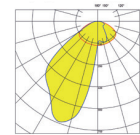

Typ	Arm. lm	Art. nr.	E-nr.	L	B	H	c/c	Effekt	Vikt
ClassLED AS 3000 830	2880	1 592 47	70 137 55	1260	152	50	1200	36	3
ClassLED AS 3000 840	2990	1 592 48	70 137 56	1260	152	50	1200	36	3
ClassLED AS 3000 830 TDC *	2880	1 592 49	70 137 57	1260	152	50	1200	36	3
ClassLED AS 3000 840 TDC *	2990	1 592 50	70 137 58	1260	152	50	1200	36	3

* Försedd med amplituddimmad driver för Dali, tryckknappsstyrning och korridorfunktion.