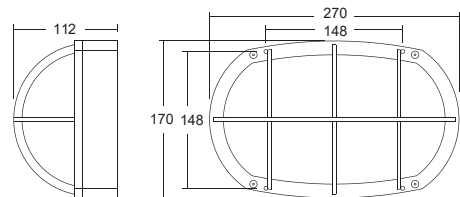

Cover

Vägg- och takarmatur i tre utförande IP 65.

Stomme och front av gjuten aluminium, UV-beständig polyester-pulverlack. silvergrå RAL 9006.

Kupa av UV-beständig polykarbonat, frostad kupa i Cover. Opal kupa i Grid och Stripe. Rostfria skruvar.

Livslängd L80 Ta25 50000h (B50)
MacAdam 3 SDCM CRI: >80 | CE
Energiklass (LED modul): D

Stripe

Grid

Typ	Arm. lm	Art.nr	E-nr.	Effekt	Vikt
Arte Grid LED 1000 830	600	7 361 12	77 022 35	10	2,5
Arte Grid LED 1000 840	610	73 61 14	-	10	2,5

Typ	Arm. lm	Art.nr	E-nr.	Effekt	Vikt
Arte Stripe LED 1000 830	400	7 361 16	77 022 37	10	2,5
Arte Stripe LED 1000 840	410	7 361 17	-	10	2,5

Typ	Arm. lm	Art.nr	E-nr.	Effekt	Vikt
Arte Cover LED 1000 830	580	7 361 20	77 022 33	10	2,5
Arte Cover LED 1000 840	600	7 361 22	-	10	2,5