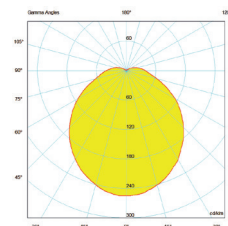

Livslängd L80 Ta25 50000h (B50)
MacAdam 3 SDCM CRI: >80 | CE
Energiklass (LED modul): D

Stripe

Grid

Typ	Arm. lm	Art.nr	E-nr.	Effekt	Vikt
Arte Grid LED 1000 830	600	7 361 12	77 022 35	10	2,5
Arte Grid LED 1000 840	610	73 61 14	-	10	2,5

Typ	Arm. lm	Art.nr	E-nr.	Effekt	Vikt
Arte Stripe LED 1000 830	400	7 361 16	77 022 37	10	2,5
Arte Stripe LED 1000 840	410	7 361 17	-	10	2,5

Typ	Arm. lm	Art.nr	E-nr.	Effekt	Vikt
Arte Cover LED 1000 830	580	7 361 20	77 022 33	10	2,5
Arte Cover LED 1000 840	600	7 361 22	-	10	2,5