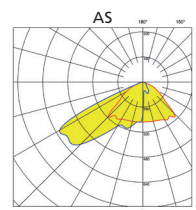

Tillbehör	Art. nr.
Stolpfäste ø 60 mm	9 584 04

Typ	Arm. lm	Art. nr.	E-nr.	Effekt	Yta	Vikt
Antares LED 17000 AS	20630	7 585 02	77 641 02	168	0,265 m²	21
Antares LED 27000 AS	33000	7 585 05	77 641 03	269	0,265 m²	21