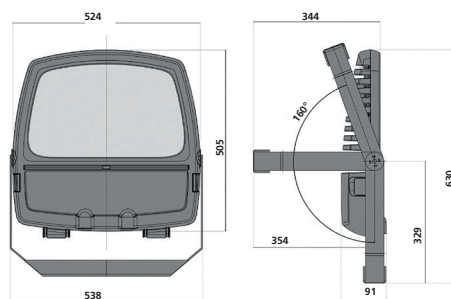

Tillbehör	Art. nr.
Stolpfäste ø 60 mm	9 584 04

Typ	Arm. lm	Art. nr.	E-nr.	Effekt	Yta	Vikt
Antares LED 17000 AS	20630	7 585 02	77 641 02	168	0,265 m²	21
Antares LED 27000 AS	33000	7 585 05	77 641 03	269	0,265 m²	21