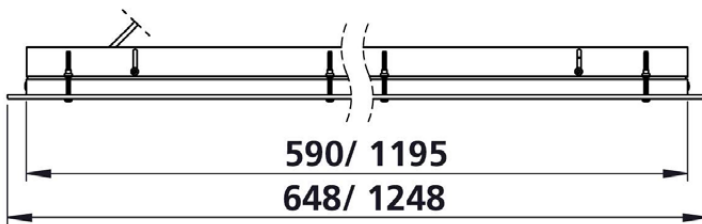

Box 2
672 02 Töcksfors
Sweden

Vikt: 3.8kg
6.5kg

Innehåller högspänning.
High voltage inside.

Ljuskälla och anslutningskabel får endast bytas av tillverkaren eller av denne utsedd person. Inte tillåtet att anslutas till ojordat ström uttag.

The light source and the connecting cable may only be replaced by the manufacturer or his designated person.
Not allowed to plug in to non-grounded socket.

Box 2
672 02 Töcksfors
Sweden

Energiklass (LEDmodul): D