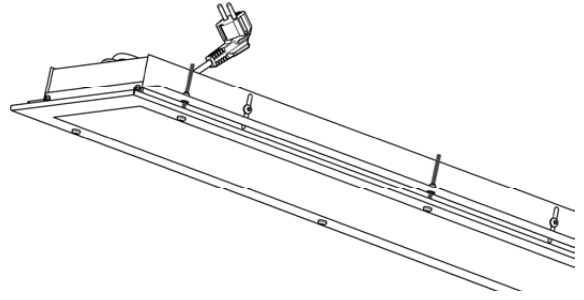

Box 2
672 02 Töcksfors
Sweden

Vikt: 3.8kg
6.5kg

Innehåller högspänning.
High voltage inside.

Ljuskälla och anslutningskabel får endast bytas av tillverkaren eller av denne utsedd person. Inte tillåtet att anslutas till ojordat ström uttag.

The light source and the connecting cable may only be replaced by the manufacturer or his designated person.
Not allowed to plug in to non-grounded socket.

Box 2
672 02 Töcksfors
Sweden

Energiklass (LEDmodul): D