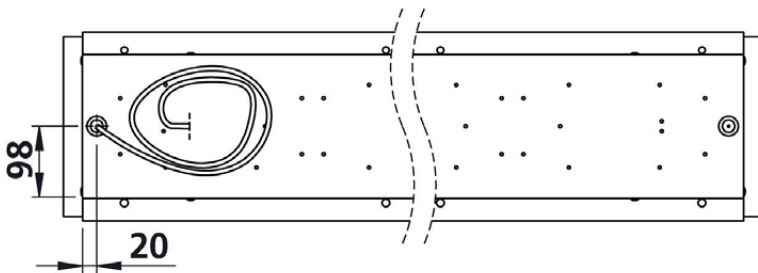

Box 2
672 02 Töcksfors
Sweden

Vikt: 3.8kg
6.5kg

Innehåller högspänning.
High voltage inside.

Ljuskälla och anslutningskabel får endast bytas av tillverkaren eller av denne utsedd person. Inte tillåtet att anslutas till ojordat ström uttag.

The light source and the connecting cable may only be replaced by the manufacturer or his designated person.
Not allowed to plug in to non-grounded socket.

Box 2
672 02 Töcksfors
Sweden

Energiklass (LEDmodul): D