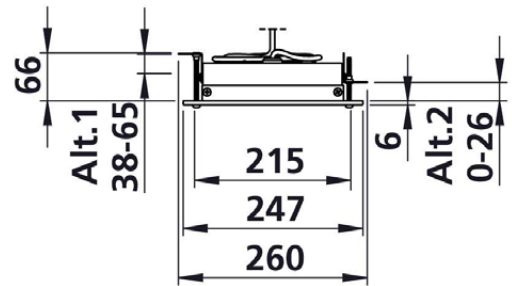

Box 2
672 02 Töcksfors
Sweden

Vikt: 3.8kg
6.5kg

Innehåller högspänning.
High voltage inside.

Ljuskälla och anslutningskabel får endast bytas av tillverkaren eller av denne utsedd person. Inte tillåtet att anslutas till ojordat ström uttag.

The light source and the connecting cable may only be replaced by the manufacturer or his designated person.
Not allowed to plug in to non-grounded socket.

Box 2
672 02 Töcksfors
Sweden

Energiklass (LEDmodul): D