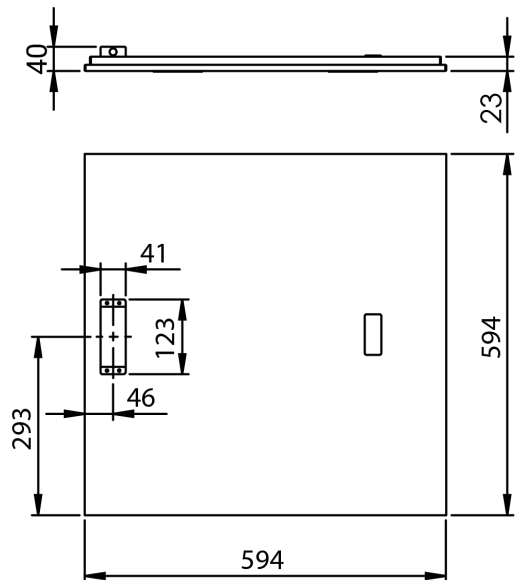

INTERIÖR INLENS 6.6

ALT 1 Montage i synligt bärverk

ALT 2 Montage i dolt bärverk med clips (4st) Artnr: 915157

Innehåller högspänning
High voltage inside

Ljuskälla och anslutningskabel får endast bytas av tillverkaren eller av denne utsedd person.
Inte tillåtet att anslutas till ojordat ström uttag.