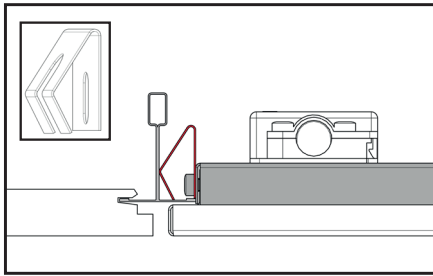

INTERIÖR INLENS 6.6

ALT 1 Montage i synligt bärverk

ALT 2 Montage i dolt bärverk med clips (4st) Artnr: 915157

Innehåller högspänning
High voltage inside

Ljuskälla och anslutningskabel får endast bytas av tillverkaren eller av denne utsedd person.
Inte tillåtet att anslutas till ojordat ström uttag.

The light source and the connecting cable may only be replaced by the manufacturer or his designated person.
Not allowed to plug in to non-grounded socket.