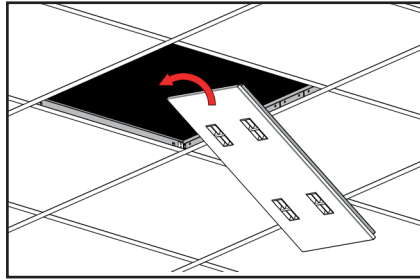

INTERIÖR INLENS 6.6

ALT 1 Montage i synligt bärverk

ALT 2 Montage i dolt bärverk med clips (4st) Artnr: 915157

Innehåller högspänning
High voltage inside

Ljuskälla och anslutningskabel får endast bytas av tillverkaren eller av denne utsedd person.
Inte tillåtet att anslutas till ojordat ström uttag.

The light source and the connecting cable may only be replaced by the manufacturer or his designated person.
Not allowed to plug in to non-grounded socket.